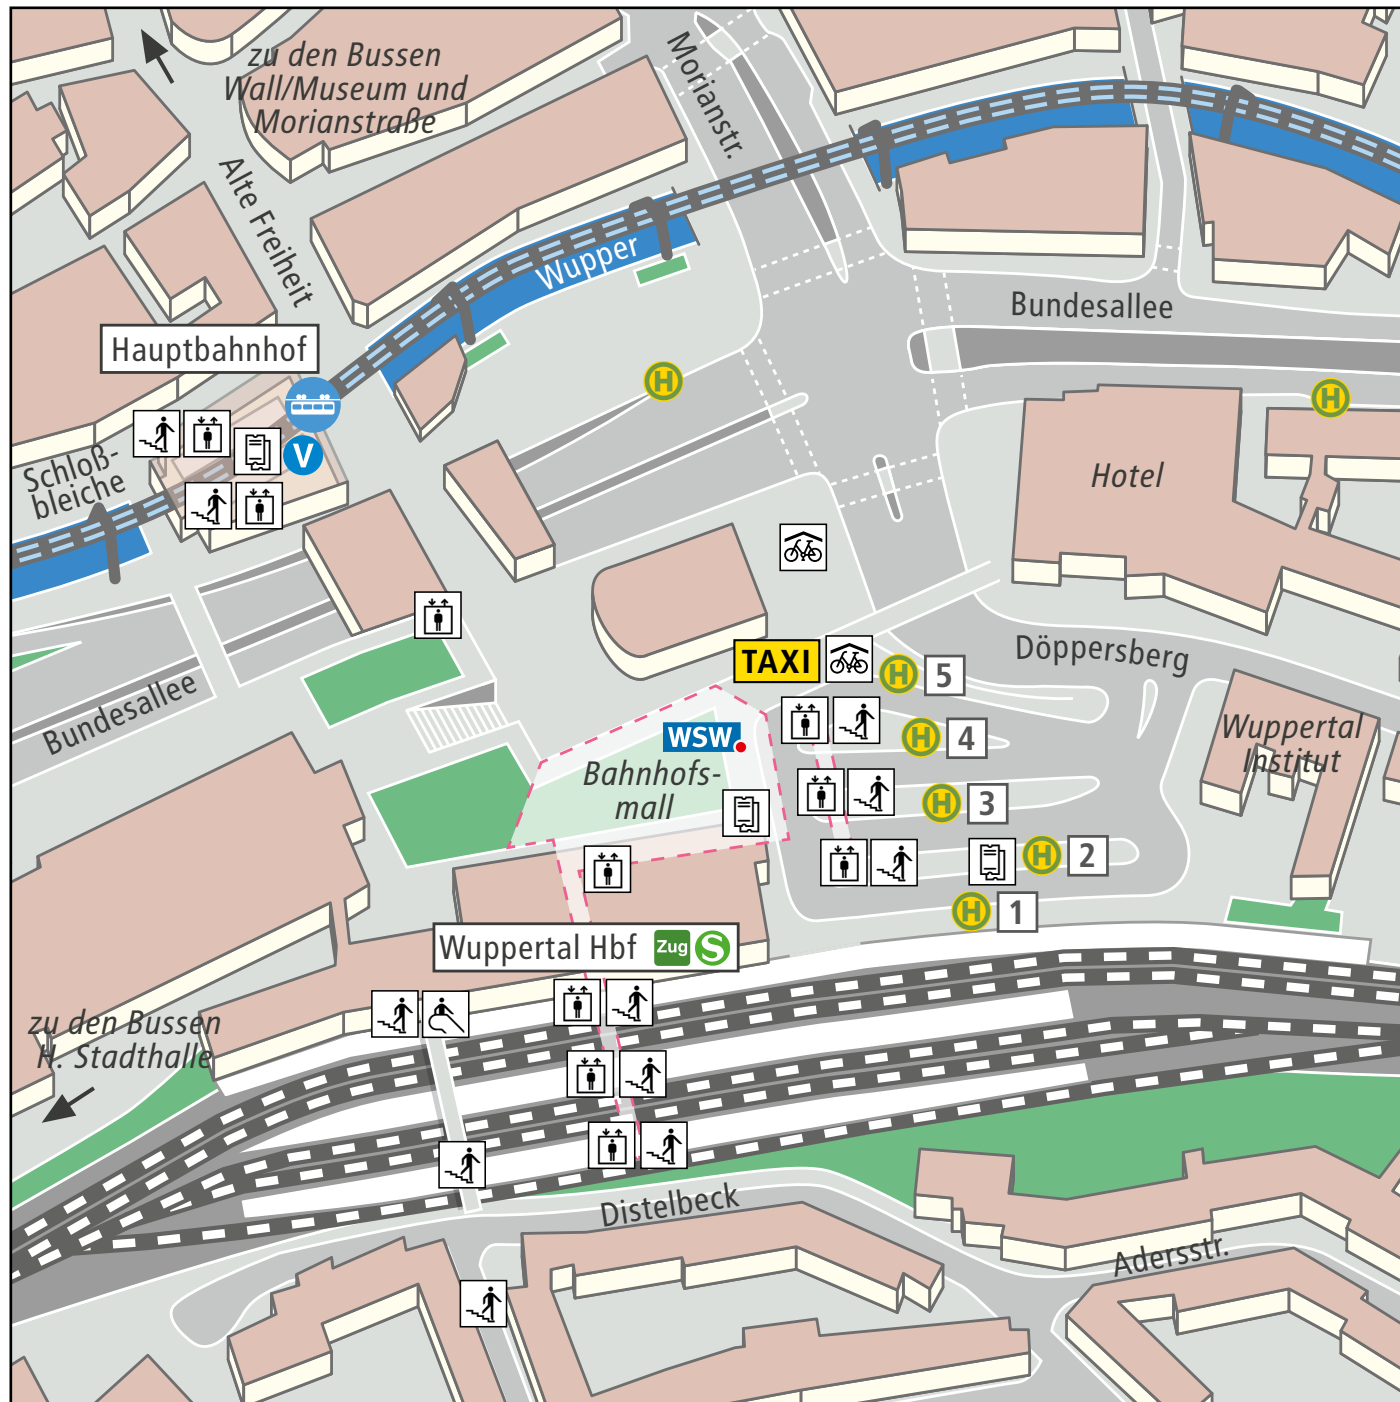

Abfahrtsübersicht Wuppertal Hauptbahnhof

60 Schwebebahn

Richtung Vohwinkel

Richtung Oberbarmen

Bus		H	Bus		H
SB66	Velbert ZOB	5	622	W-Oberbarmen Bahnhof	1
SB67	Bochum Ruhr-Universität	4	623	W-Uellendahl Sonnenblume	1
SB68	Mettmann Rudolf-Diesel-Straße	5	623	W-Arrenberg VillaMedia	3
SB69	Wülfrath Stadtmitte	2	625	W-Dönberg Am Handweiser	2
CE62	W-Ronsdorf Am Stadtbahnhof	4	625	W-Cronenberg Sudberg	3
CE64	Solingen Graf-Wilhelm-Platz	3	628	W-Elberfeld Hamburger Treppe	2
CE65	W-Dönberg Am Handweiser	2	628	W-Barmen Sedanstraße	4
CE65	W-Cronenberg Sudberg	3	635	W-Hatzfeld Markland	2
600	W-Vohwinkel Schwebebahn	5	635	W-Cronenfeld Mastweg	3
601	Wülfrath Stadtmitte	5	643	Hardt Kirchliche Hochschule	1
603	W-Katernberg Am Eckbusch	2	643	Nordstadt Lutherstift	2
603	W-Elberfeld Campus Freudenberg	3	645	W-Uellendahl Raukamp Schleife	1
607	W-Katernberg Am Eckbusch	2	645	W-Hahnerberg Schulzentrum Süd	3
611	W-Heckinghausen Lennep Straße	4	647	Hattingen Mitte	2
611	W-Katernberg Birkenhöhe Schleife	5	649	Velbert ZOB	5
612	W-Nächstebreck Silberkuhle	1		NE1 W-Vohwinkel Obere Engelshöhe	5
613	W-Katernberg Am Eckbusch	2	NE2	W-Katernberg Am Eckbusch	5
613	W-Küllenhahn Schulzentrum Süd	3	NE3	W-Hatzfeld Markland	4
615	Remscheid Mitte Friedrich-Ebert-Platz	3	NE4	W-Wichlinghausen Sternenberg	4
619	W-Nützenberg Rabenweg	5	NE5	W-Langerfeld Markt	4
620	W-Elberfeld Kuckelsberg	2	NE6	W-Ronsdorf Bahnhof	3
620	Remscheid-Lüttringhausen Rathaus	4	NE7	W-Cronenberg Sudberg	3
			NE15	Remscheid Hauptbahnhof	3

1 Haltestelle mit WSW-MobiCenter Tickets Ticketautomat Treppe Rolltreppe
 Ticket-Verkaufsstelle Fahrradstation Aufzug Radabstellanlage