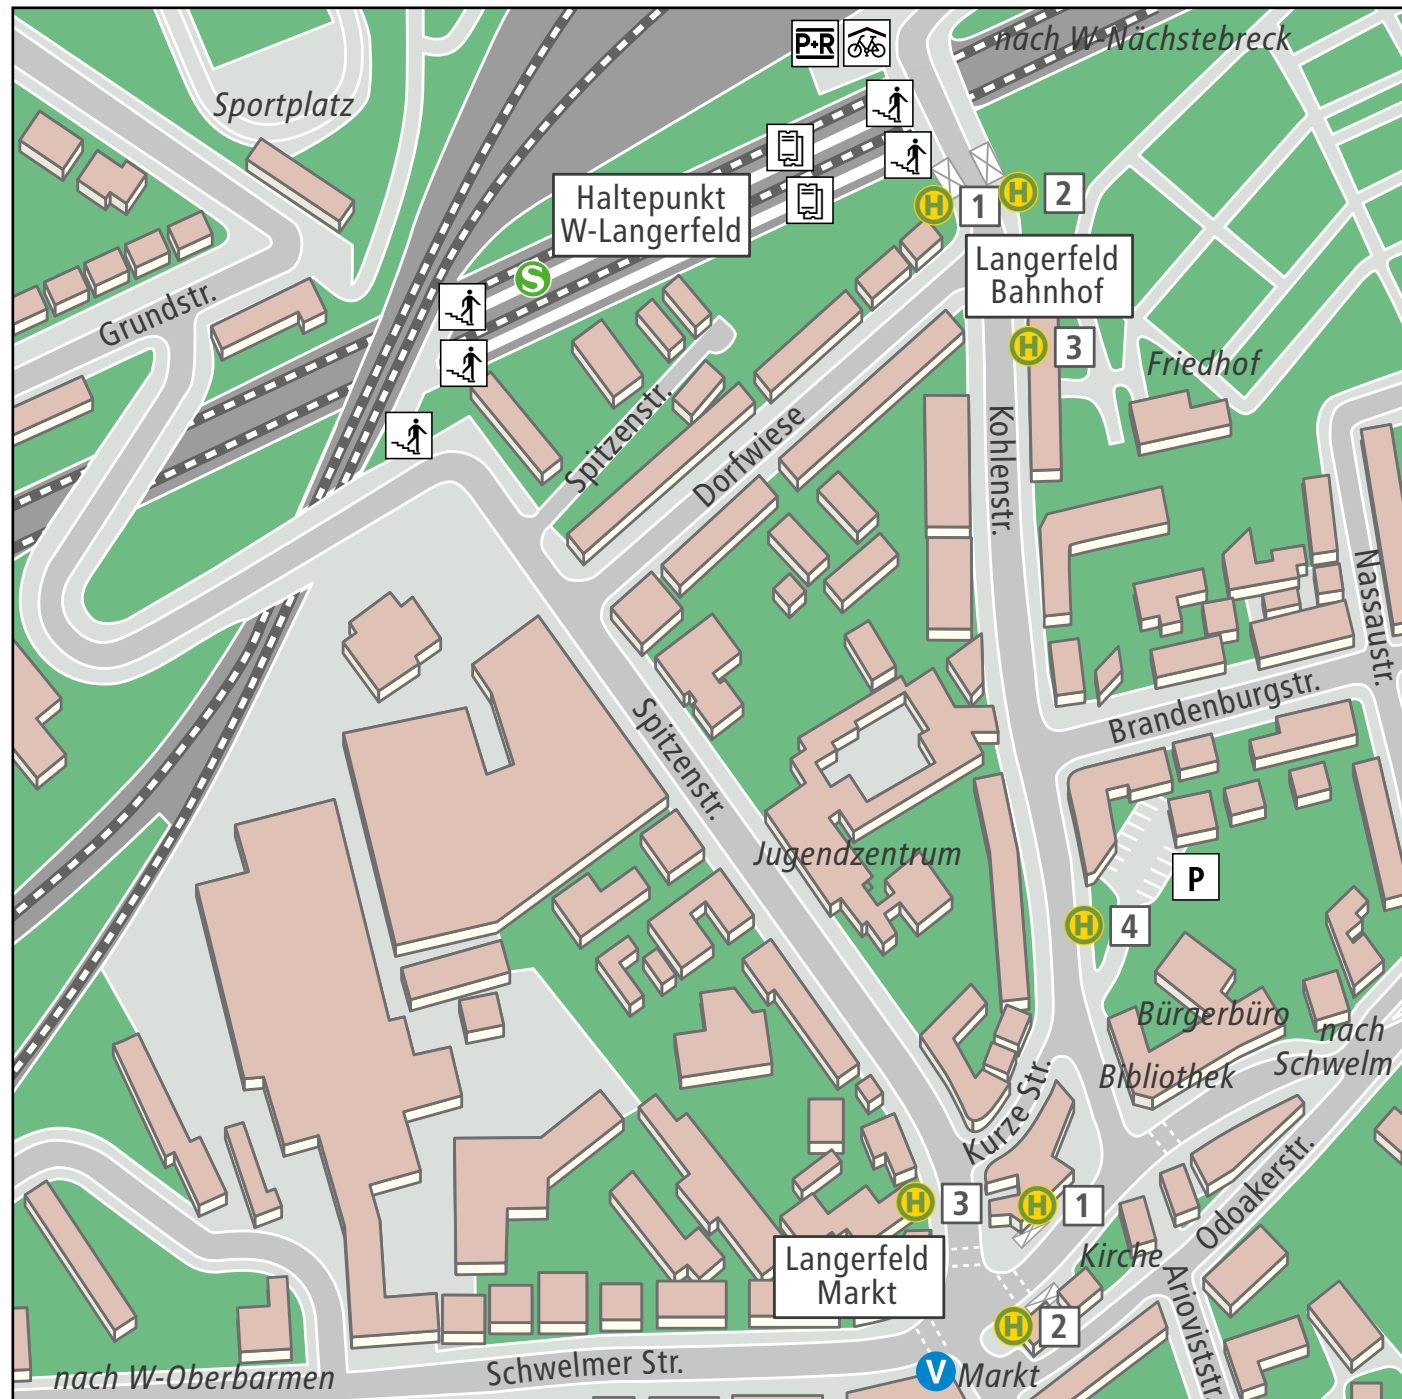

Abfahrtsübersicht

Wuppertal Langerfeld Markt

Bus		H
604	W-Rott Eichenstraße	1
604	W-Langerfeld Dieselstr. Schleife	2
606	W-Langerfeld Schmitteborn	3
606	W-Nächstebreck Erlenrode	2 u. 4
608	W-Barmen Bahnhof	1
608	Ennepetal Busbahnhof	2
NE		H
NE5	W-Elberfeld Hauptbahnhof	1

Wuppertal Langerfeld Bahnhof

Bus		H
606	W-Langerfeld Schmitteborn	1
606	W-Nächstebreck Erlenrode	2
E	Gesamtschule Langerfeld	3

H 1 Haltestelle mit Positionsangabe
 V Ticket-Verkaufsstelle
 Ticketautomat
 Treppe
 Fahrradstation