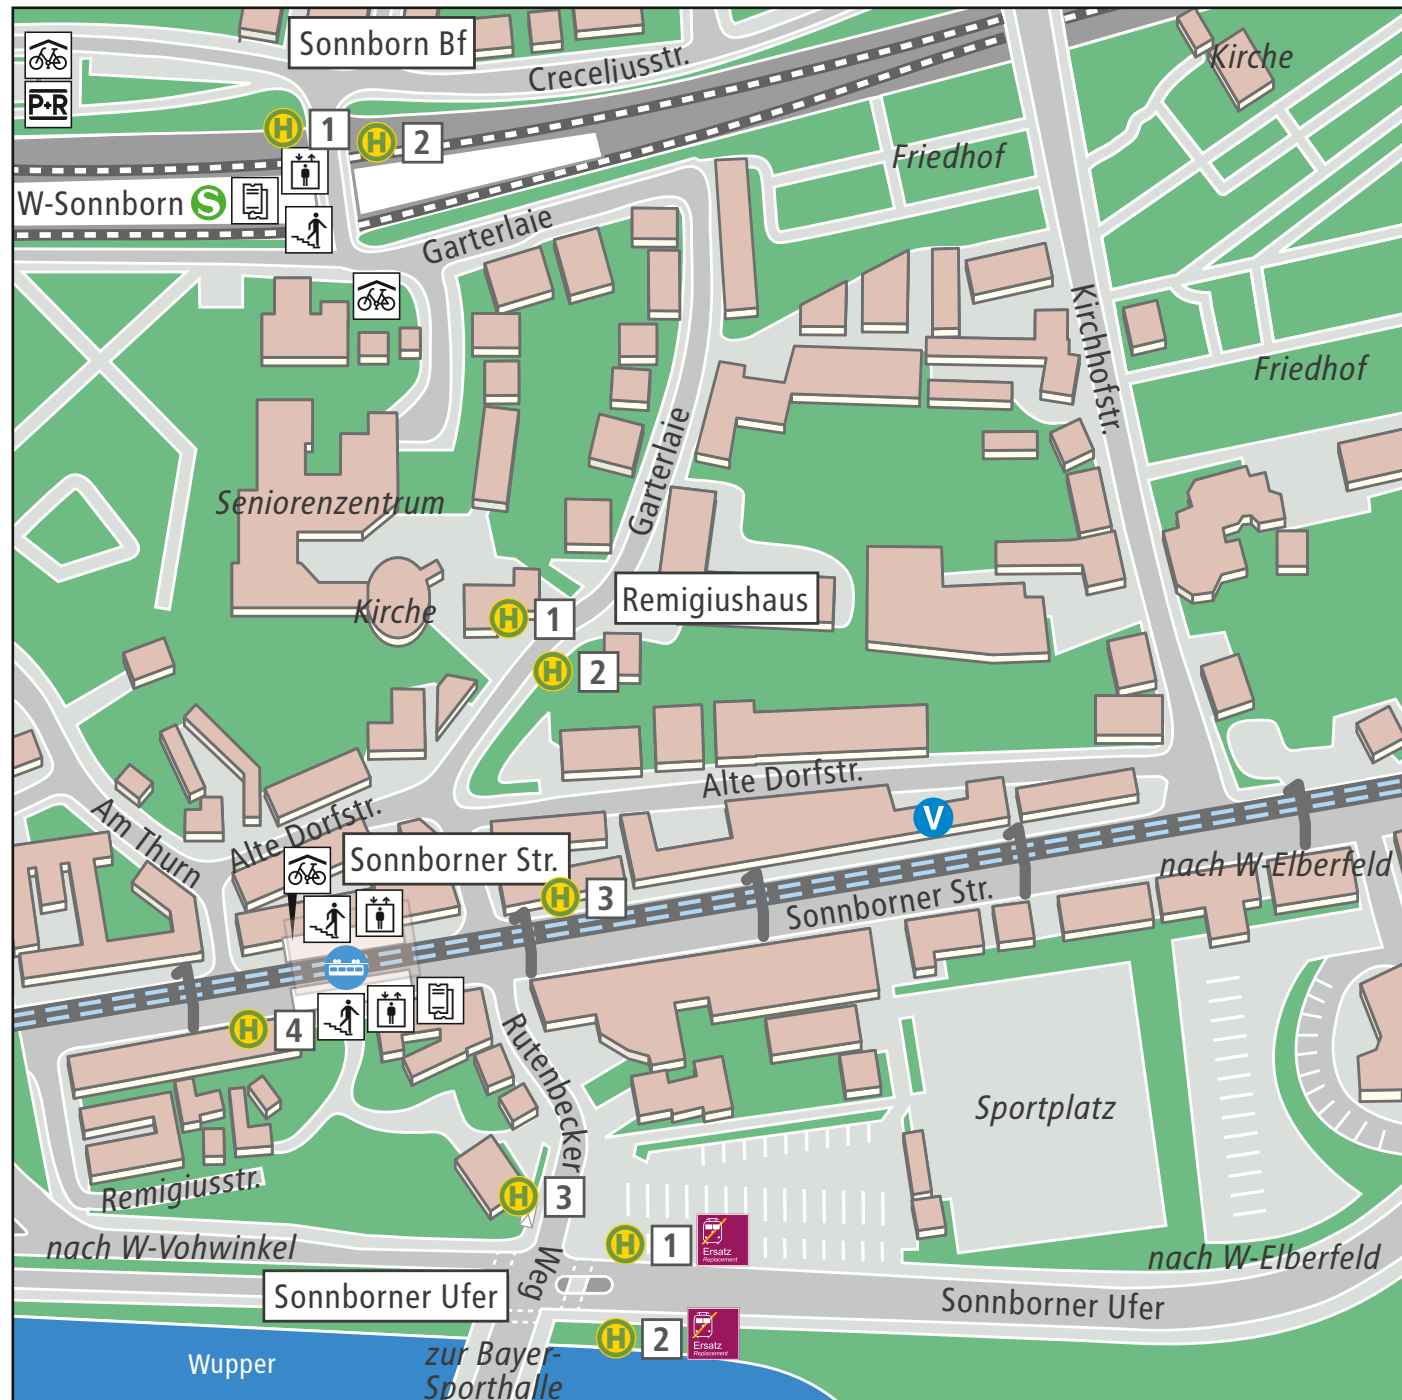

Abfahrtsübersicht

Wuppertal Sonnborn Bahnhof

Bus	H	AST	H
629 W-Nützenberg	1	AST29 W-Lüntenbeck	2
629 W-Lüntenbeck	2		

Wuppertal Remigiushaus

Bus	H	Bus	H
629 W-Nützenberg	1	629 W-Lüntenbeck	2
629 W-Lüntenbeck	2		

Wuppertal Sonnborner Straße

Schwebebahn	H	Bus	H
60 Schwebebahn		639 W-Sonnborn	3
Richtung Oberbarmen		639 W-Lüntenbeck	4
Richtung Vohwinkel			
Bus	H	AST	H
629 W-Lüntenbeck	3	AST29 W-Lüntenbeck	4
629 W-Nützenberg	4		
629 W-Lüntenbeck	4		

Wuppertal Sonnborner Ufer

Bus	H	NE	H
600 W-Vohwinkel	1	NE1 W-Vohwinkel	1
600 W-Elberfeld	2	NE1 Obere Engeshöhe	
605 Hauptbahnhof	1	NE1 W-Elberfeld	2
605 SG-Müngsten	1	NE1 Hauptbahnhof	
605 Brückenpark			
605 Zoo-Haupt- eingang	2	AST	H
639 W-Sonnborn	3	AST29 W-Lüntenbeck	3
639 Boltenberg			
639 Hindenburgstr./ Junkerweg	2		