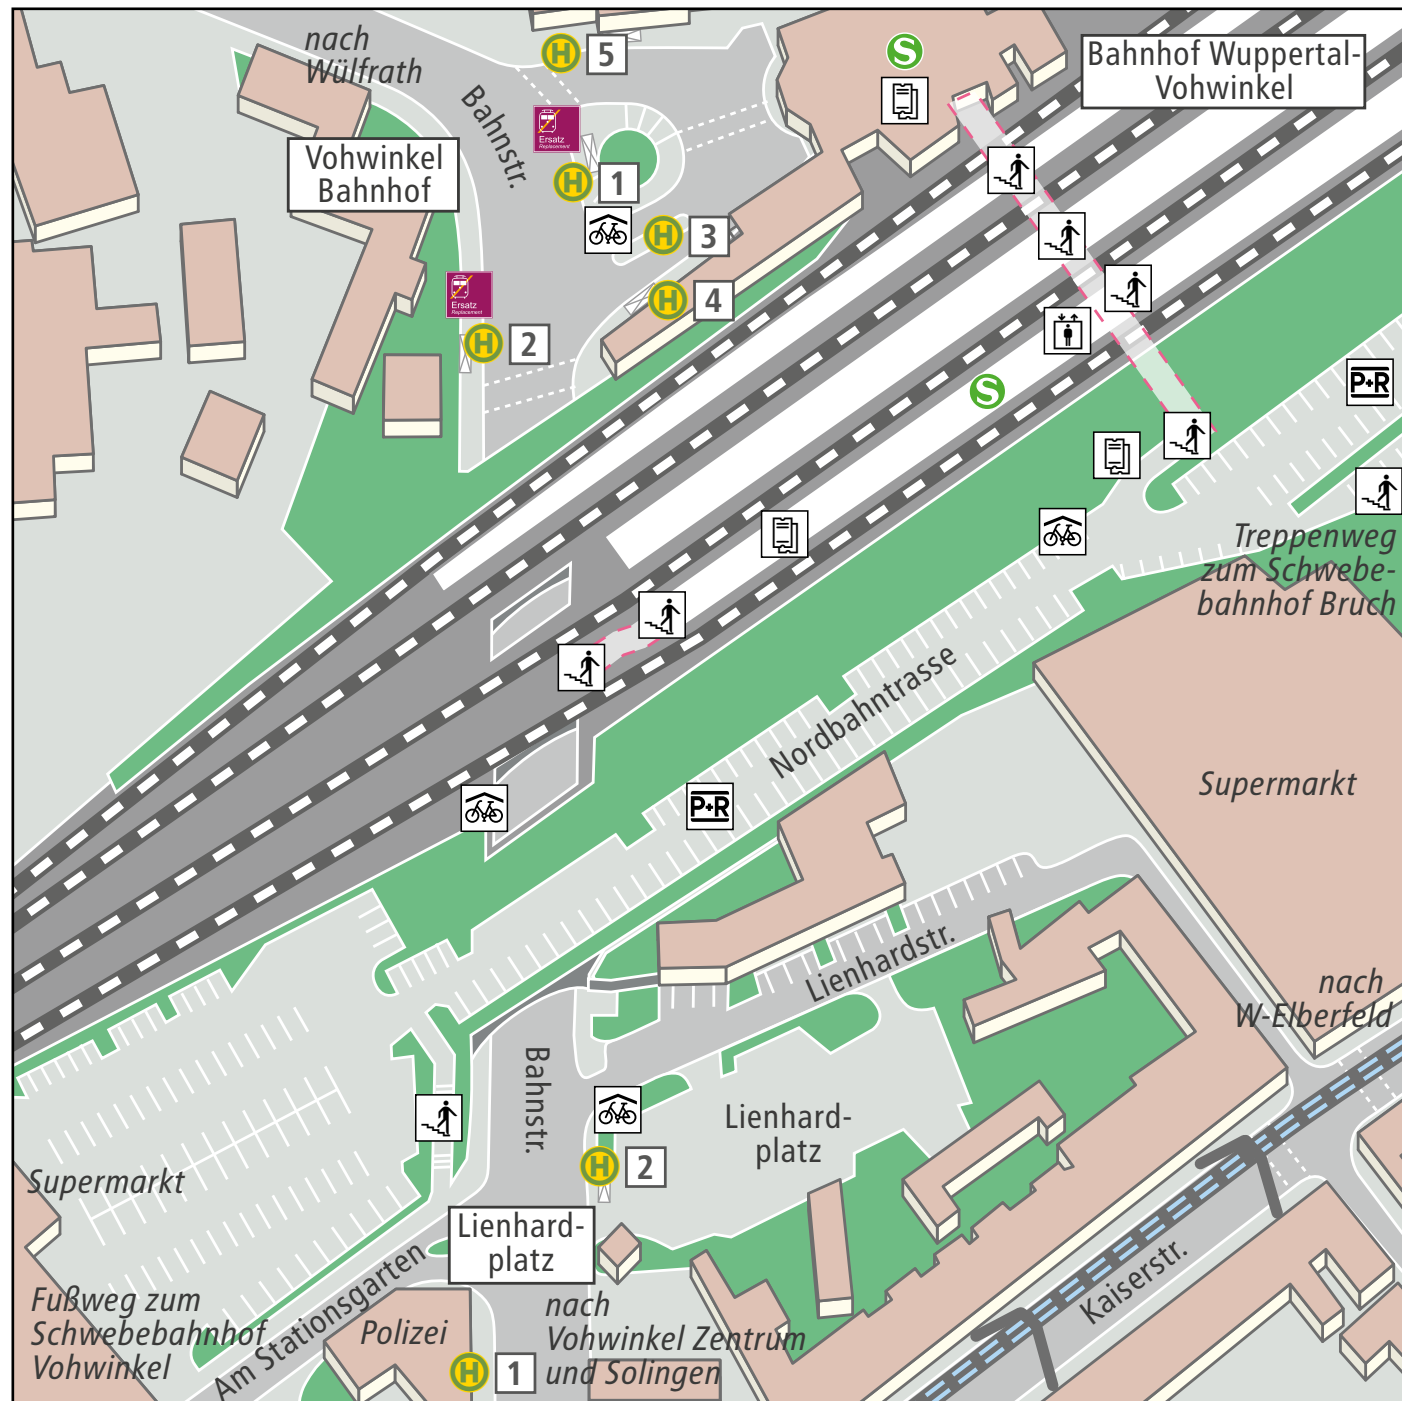

## Abfahrtsübersicht Wuppertal Vohwinkel Bf

Bus		H	Bus		H
609	W-Vohwinkel Tesche	1	683	Solingen-Burg	5
609	W-Vohwinkel Simonshöfchen	2	745	Mettmann	3
621	Wülfrath-Aprath Bahnhof	1	745	W-Vohwinkel Schwebbahn	2
621	Vohwinkel Dasnöckel Mitte	2	784	D-Urdenbach J.-Kürten-Platz	4
631	W-Vohwinkel Vohwinkeler Feld	1	AST		H
631	W-Vohwinkel Dasnöckel Mitte	2	AST45	Schöllerr	3
641	Wülfrath Stadtmitte über Düssel	1	AST84	Kinderbusch	4
641	Haan-Gruiten Bahnhof	2	NE		H
			NE1	W-Elberfeld Hauptbahnhof über Obere Engelshöhe	1
			NE23	Solingen-Krahenhöhe	5

## Wuppertal Lienhardplatz

Bus		H	Bus		H
609	W-Vohwinkel Simonshöfchen	1	683	W-Vohwinkel Bahnhof	2
609	W-Vohwinkel Tesche	2	745	W-Vohwinkel Schwebbahn	1
621	Vohwinkel Dasnöckel Mitte	1	745	Mettmann	2
621	Wülfrath-Aprath Bahnhof	2	784	D-Urdenbach J.-Kürten-Platz	1
631	W-Vohwinkel Dasnöckel Mitte	1	784	W-Vohwinkel Bahnhof	2
631	W-Vohwinkel Vohwinkeler Feld	2	NE		H
641	Haan-Gruiten Bahnhof	1	NE1	W-Elberfeld Hauptbahnhof über Obere Engelshöhe	2
641	Wülfrath Stadtmitte über Düssel	2	NE23	Solingen-Krahenhöhe	1
683	Solingen-Burg	1	NE23	W-Vohwinkel Bahnhof	2

- Haltestelle mit Positionsangabe
- Wetterschutz Ticketautomat
- Treppe Aufzug
- Radabstellanlage
- Schienenersatzverkehr