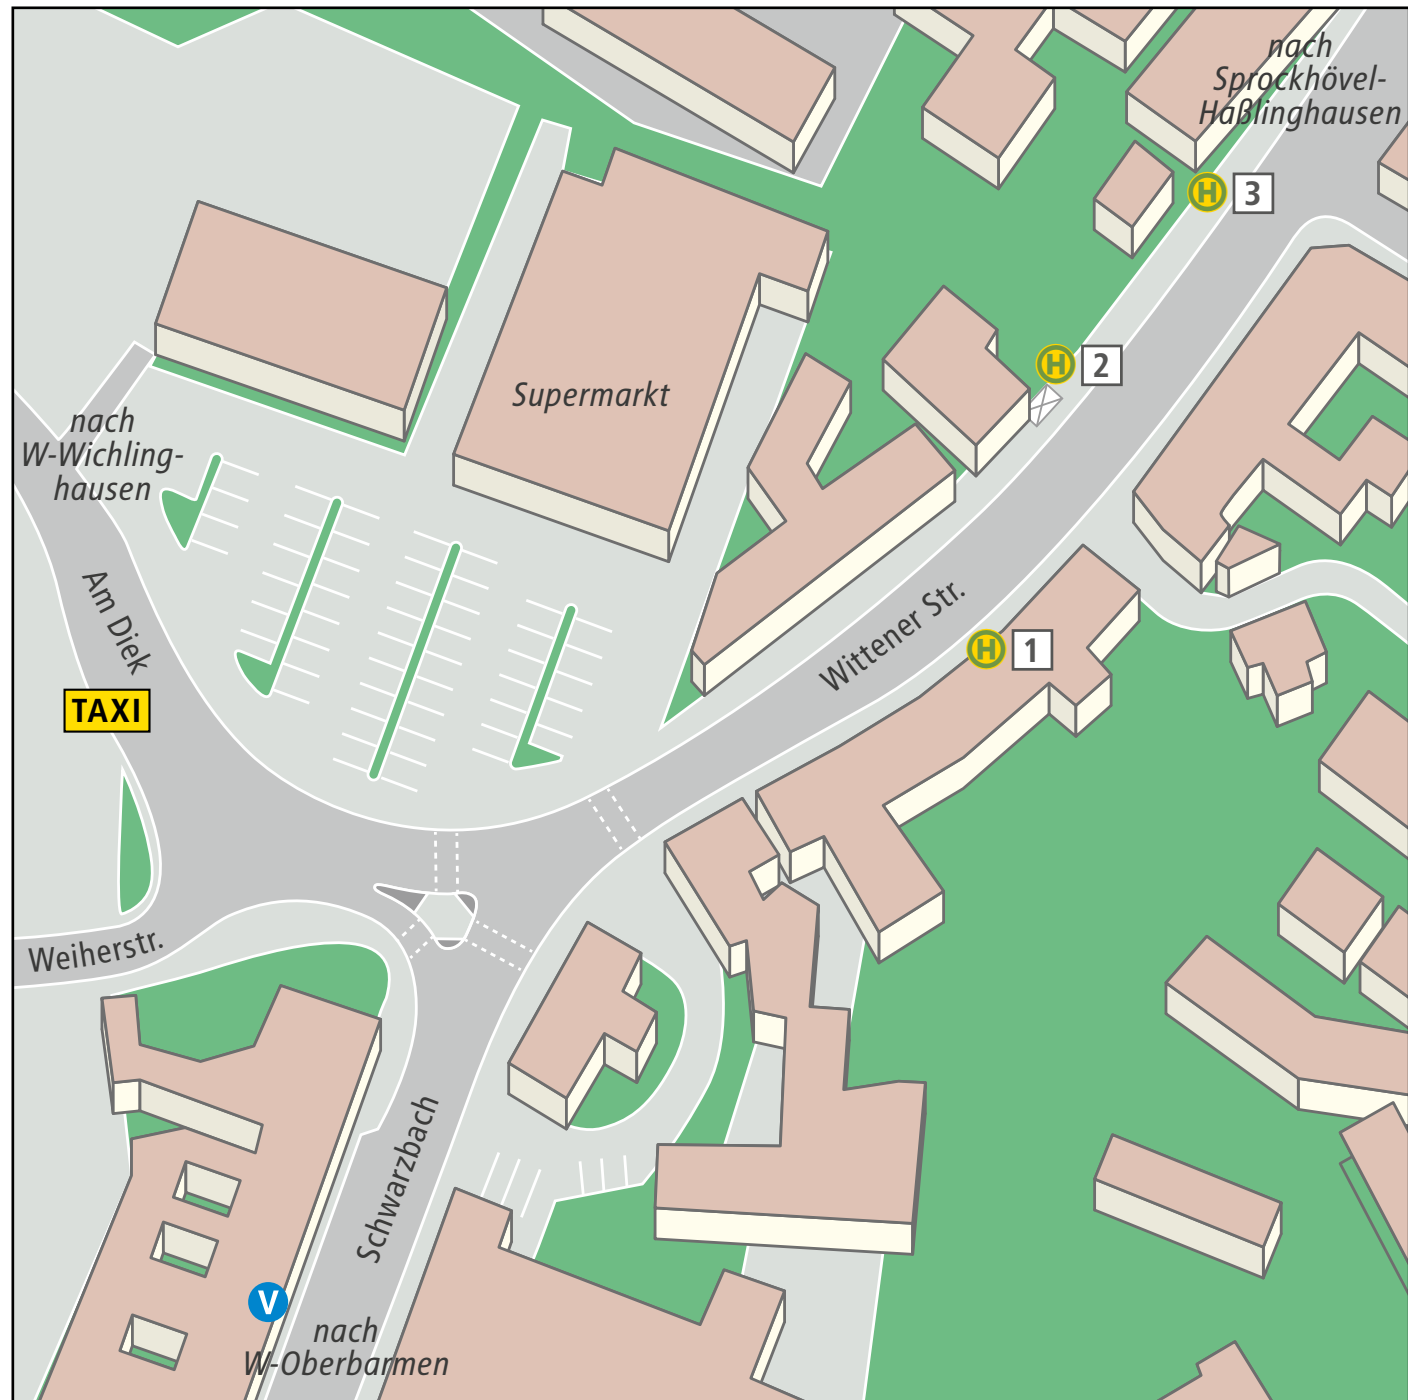

Abfahrtsübersicht Wuppertal Weierstraße

Bus

H

602	Sprockhövel-Haßlinghausen Busbahnhof	1
602	W-Oberbarmen Schmitteborn	3
612	W-Nächstebreck Silberkuhle	1
612	W-Elberfeld Hauptbahnhof	2
632	W-Nächstebreck Hölker Feld Schleife	1
632	W-Barmen Bahnhof	2
642	W-Nächstebreck Hannoverstraße	1
642	W-Oberbarmen Bahnhof	3

NE

H

NE5	W-Elberfeld Hauptbahnhof	3
-----	-----------------------------	---

H 1

Haltestelle mit
Positionsangabe

Wetterschutz

V

Ticket-Verkaufsstelle