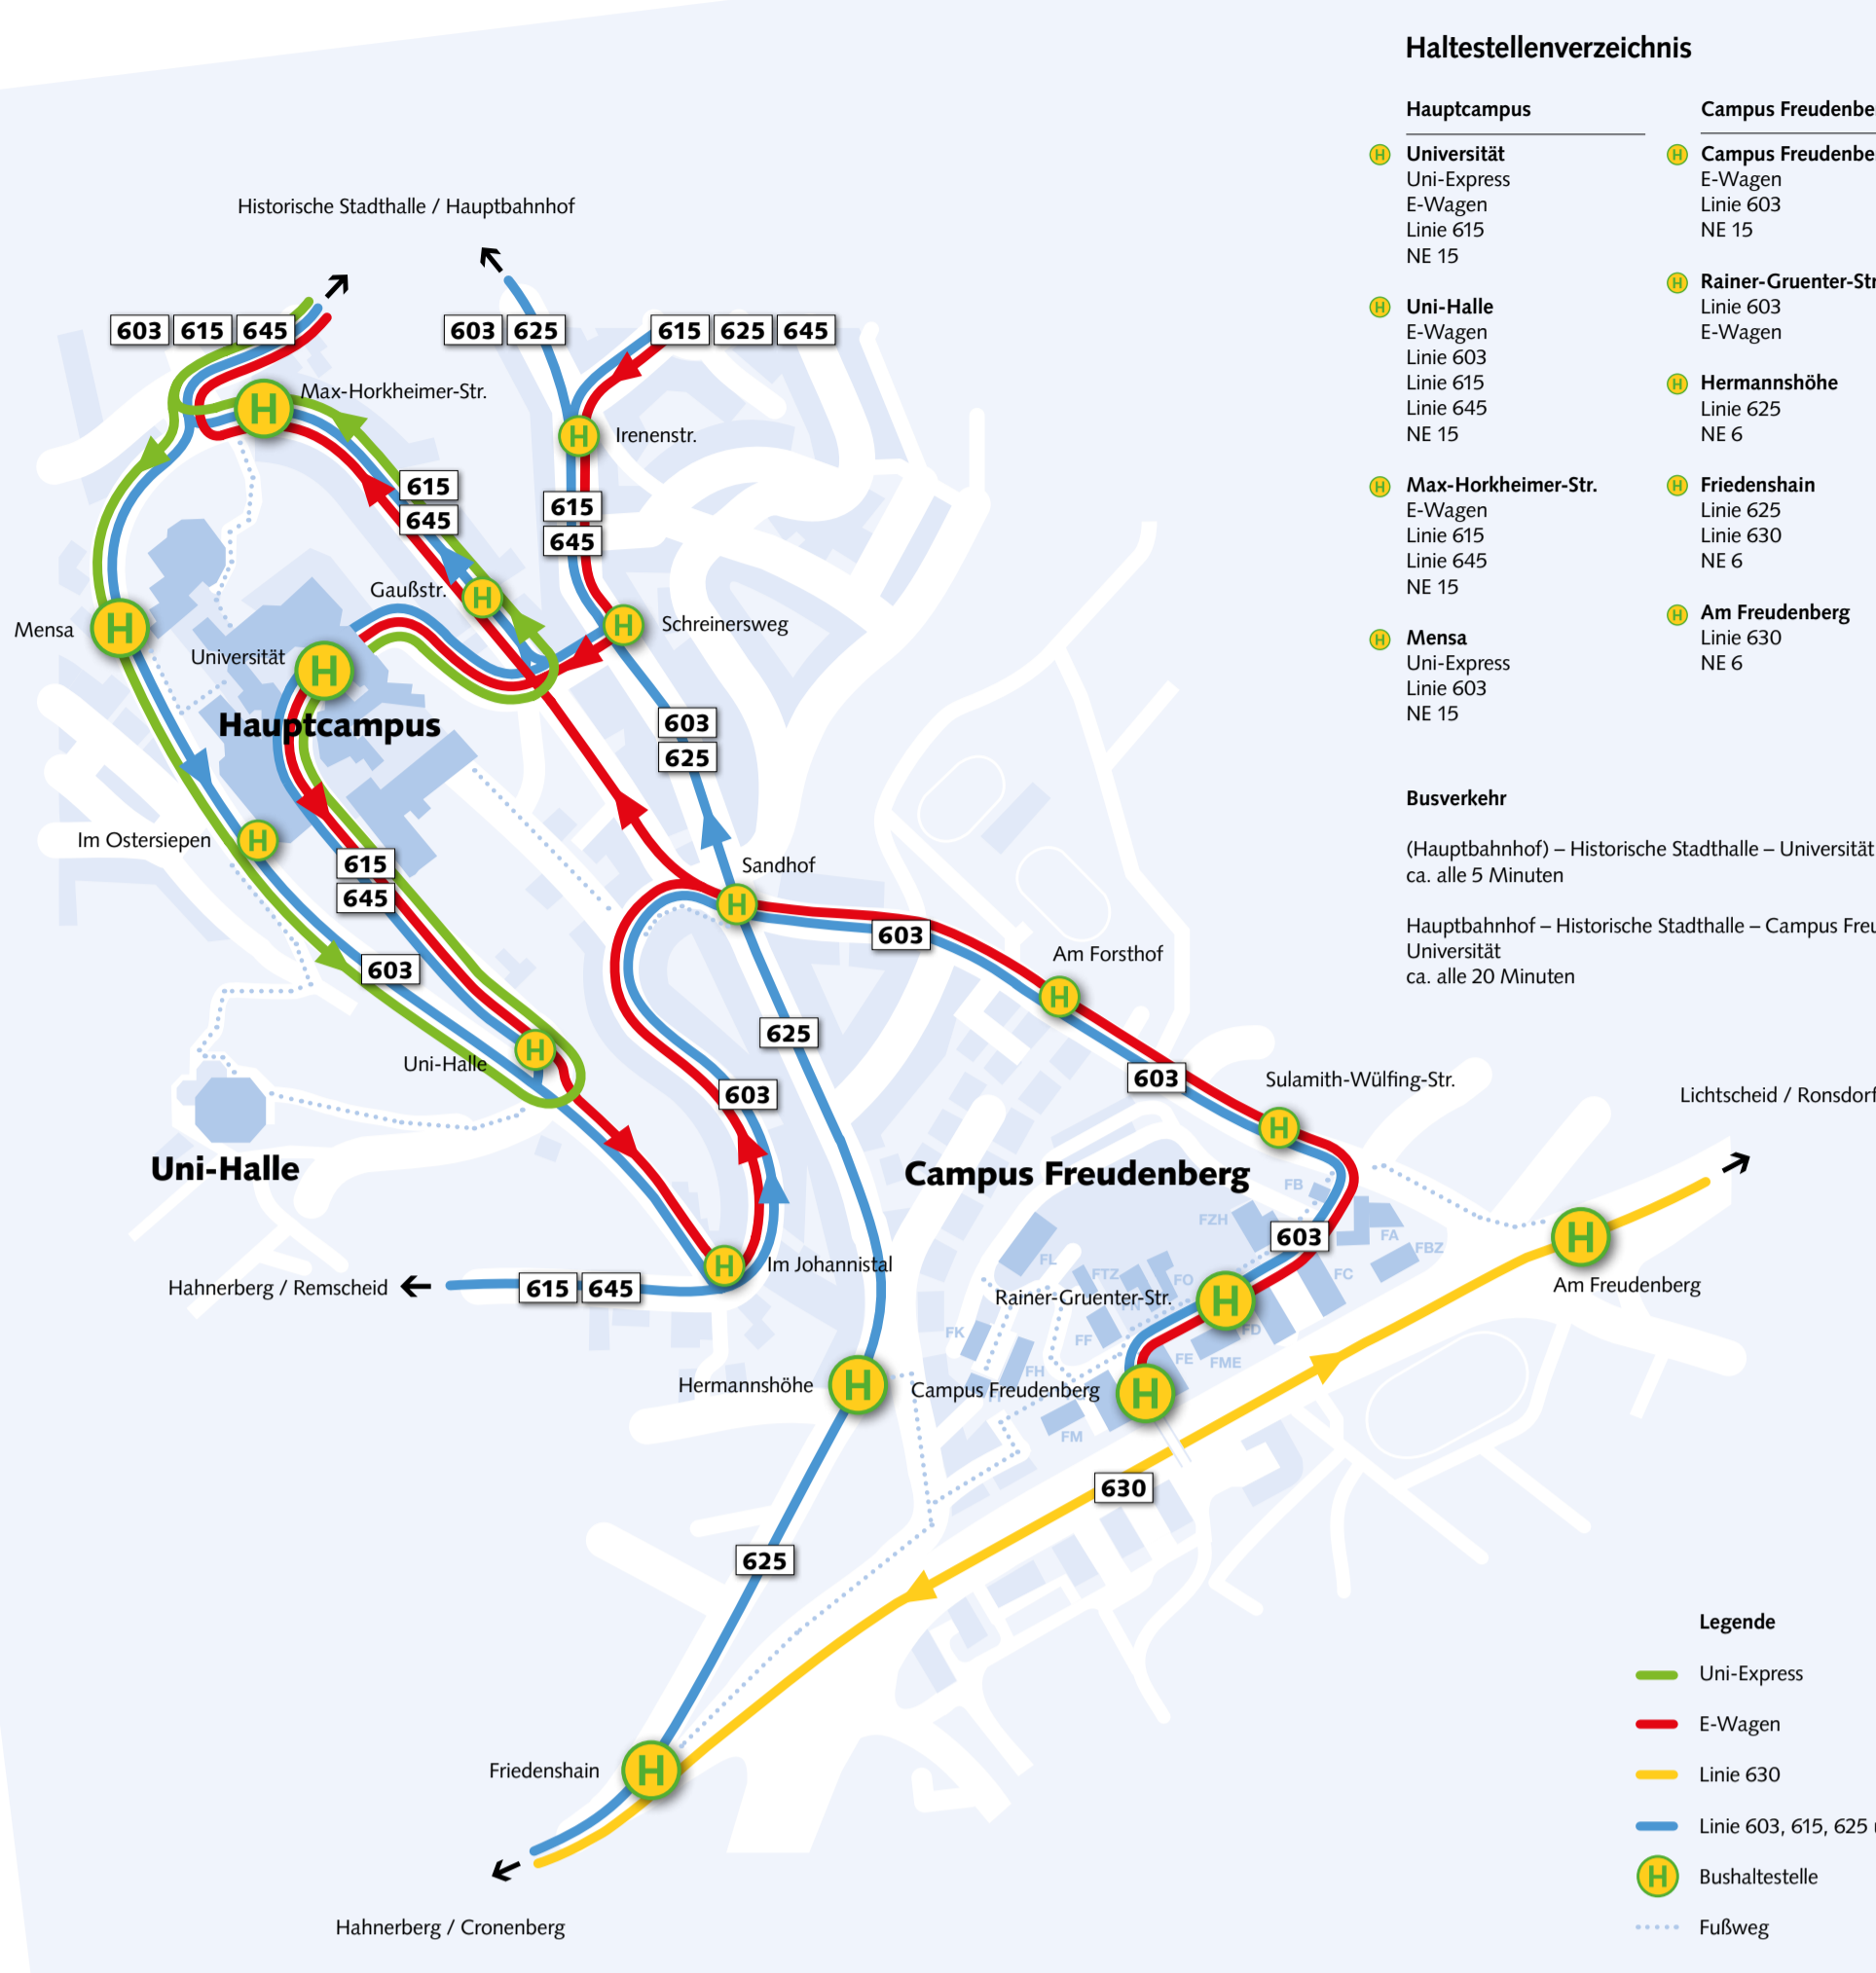

Uni-Fahrplan 2022

Busverbindungen der WSW mobil zur Bergischen Universität

Haltestellenverzeichnis

Hauptcampus	Campus Freudenberg
- Universität Uni-Express E-Wagen Line 615 NE 15 - Uni-Halle E-Wagen Line 603 E-Wagen Line 615 Line 645 NE 15 - Max-Horkheimer-Str. E-Wagen Line 615 Line 645 NE 15 - Mensa Uni-Express Line 603 NE 15	- Campus Freudenberg E-Wagen Line 603 NE 15 - Rainer-Gruenter-Str. Line 603 E-Wagen - Hermannshöhe Line 625 NE 6 - Friedenshain Line 625 Line 630 NE 6 - Am Freudenberg Line 630 NE 6

Busverkehr

(Hauptbahnhof) – Historische Stadthalle – Universität ca. alle 5 Minuten
Hauptbahnhof – Historische Stadthalle – Campus Freudenberg – Universität ca. alle 20 Minuten

Legende

- Uni-Express
- E-Wagen
- Linie 630
- Linie 603, 615, 625 und 645
- Bushaltestelle
- Fußweg

Uni-Express Wuppertal Hbf · Historische Stadthalle · Universität

	Wuppertal Hbf Hst. 3	Historische Stadthalle	Universität
Wuppertal Hbf Hst. 3	7:25	7:32	7:37
Historische Stadthalle	7:30	7:37	7:42
Mensa	7:33	7:40	7:45
Universität	7:37	7:44	7:49

Linie E860 Wuppertal Hbf · Historische Stadthalle · Universität · Campus Freudenberg

	Wuppertal Hbf Hst. 3	Historische Stadthalle	Universität	Campus Freudenberg
Wuppertal Hbf Hst. 3	7:48	8:02	8:05	9:19
Historische Stadthalle	7:53	8:07	8:10	9:24
Blankstraße	7:54	8:08	8:11	9:25
Gemeindestift	7:56	8:10	8:13	9:27
Irenenstr.	7:57	8:11	8:14	9:28
Schreinersweg	7:58	8:12	8:15	9:29
Universität an	8:00	8:14	8:17	9:31
Universität ab	8:01	8:15	8:18	9:32
Uni-Halle	8:03	8:17	8:20	9:34
Im Johannistal	8:04	8:18	8:21	9:35
Sandhof	8:05	8:19	8:22	9:36
Am Forstthof	8:06	8:20	8:23	9:37
Sulamith-Wülfig-Straße	8:07	8:21	8:24	9:38
Rainer-Gruenter-Straße	8:08	8:22	8:25	9:39
Campus Freudenberg an	8:10	8:24	8:27	9:41

Linie 630 Schulzentrum Süd · Hahnerberg · Friedenshain · Am Freudenberg · Ronsdorf · Im Rehsiepen/Schenckstraße

	Schulzentrum Süd	Hahnerberg	Friedenshain	Am Freudenberg	Ronsdorf	Im Rehsiepen/Schenckstraße
Schulzentrum Süd	7:06	7:26	7:46	8:06	alle	17:46
Hahnerberg	7:10	7:30	7:50	8:10	20	17:50
Friedenshain	7:12	7:32	7:52	8:12	Minuten	17:52
Am Freudenberg	7:14	7:34	7:54	8:14	17:54	18:14
Parkstraße	7:19	7:41	8:01	8:21	18:01	18:21
Ronsdorf Markt	7:25	7:47	8:07	8:27	18:07	18:27
Schenckstraße Diakoniezentrum	–	–	8:17	–	18:17	–
Im Rehsiepen	7:39	8:01	–	8:41	–	18:41

Linie 603 Am Eckbusch · Historische Stadthalle · Uni-Halle · Campus Freudenberg

	Am Eckbusch	Historische Stadthalle	Uni-Halle	Campus Freudenberg
Am Eckbusch	4:40	5:00	alle	19:20
Wuppertal Hbf Hst. 3	5:08	5:29	20	19:49
Historische Stadthalle	–	5:34	Minuten	19:54
Mensa	–	5:37	19:57	–
Uni-Halle	–	5:40	20:00	–
Sandhof	–	5:44	20:04	–
Am Forstthof	–	5:45	20:05	–
Sulamith-Wülfig-Straße	–	5:46	20:06	–
Rainer-Gruenter-Straße	–	5:47	20:07	–
Campus Freudenberg	–	5:49	20:09	–

Linie 615 Wuppertal Hbf · Historische Stadthalle · Universität · Hahnerberg · Remscheid